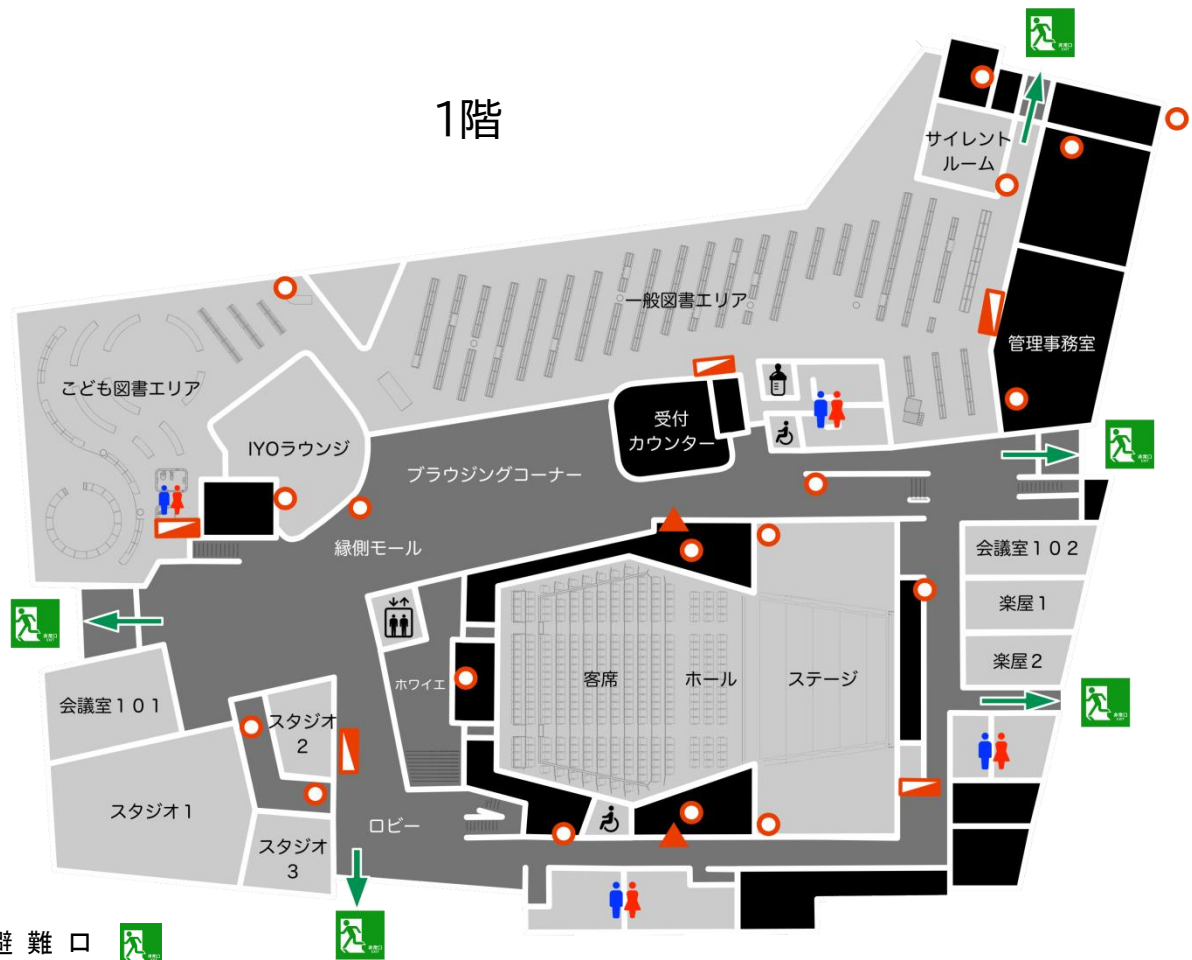

IYO夢みらい館 館内図(全体)

- 避難口 
- 避難階段 
- 消火器 
- 消火栓 
- ホール非常口 