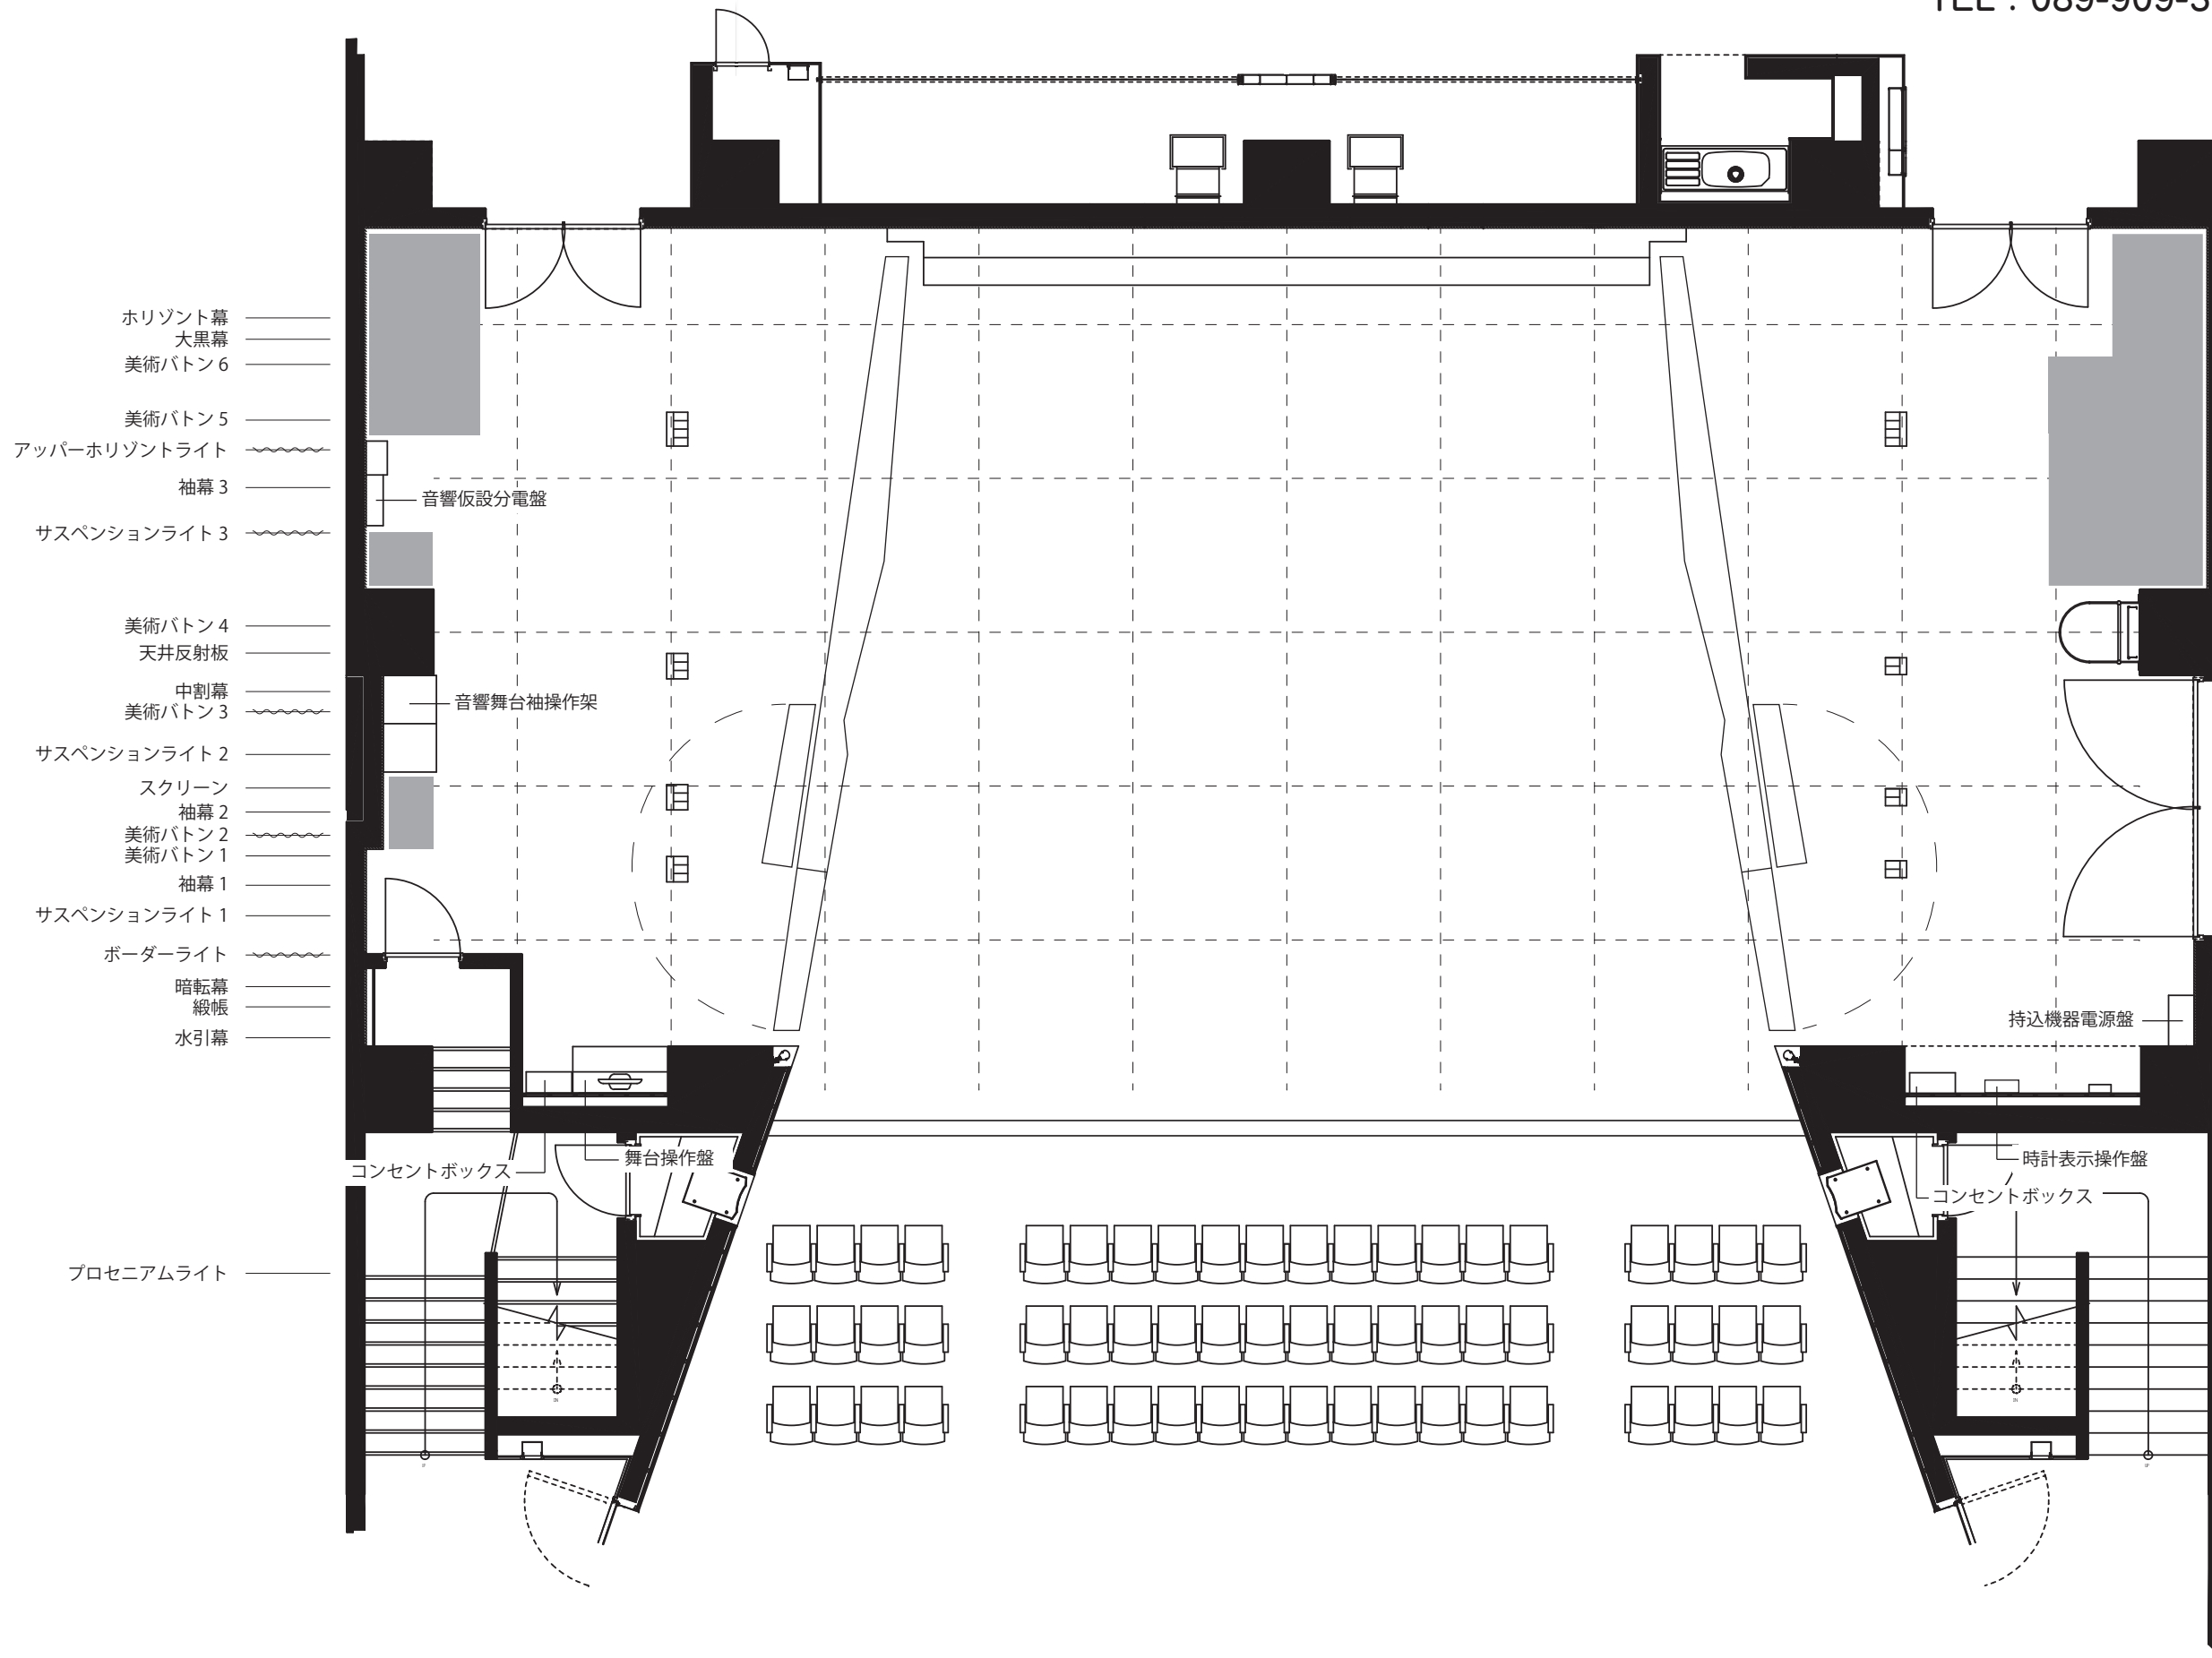

舞台平面図 音響反射板構成

(A3 80 : 1)

IYO 夢みらい館
文化ホール

〒799-3113 愛媛県伊予市米湊 768 番地 2
TEL : 089-909-3266

間口 12m
奥行 10m
高さ 8m

■ 舞台備品収納場所