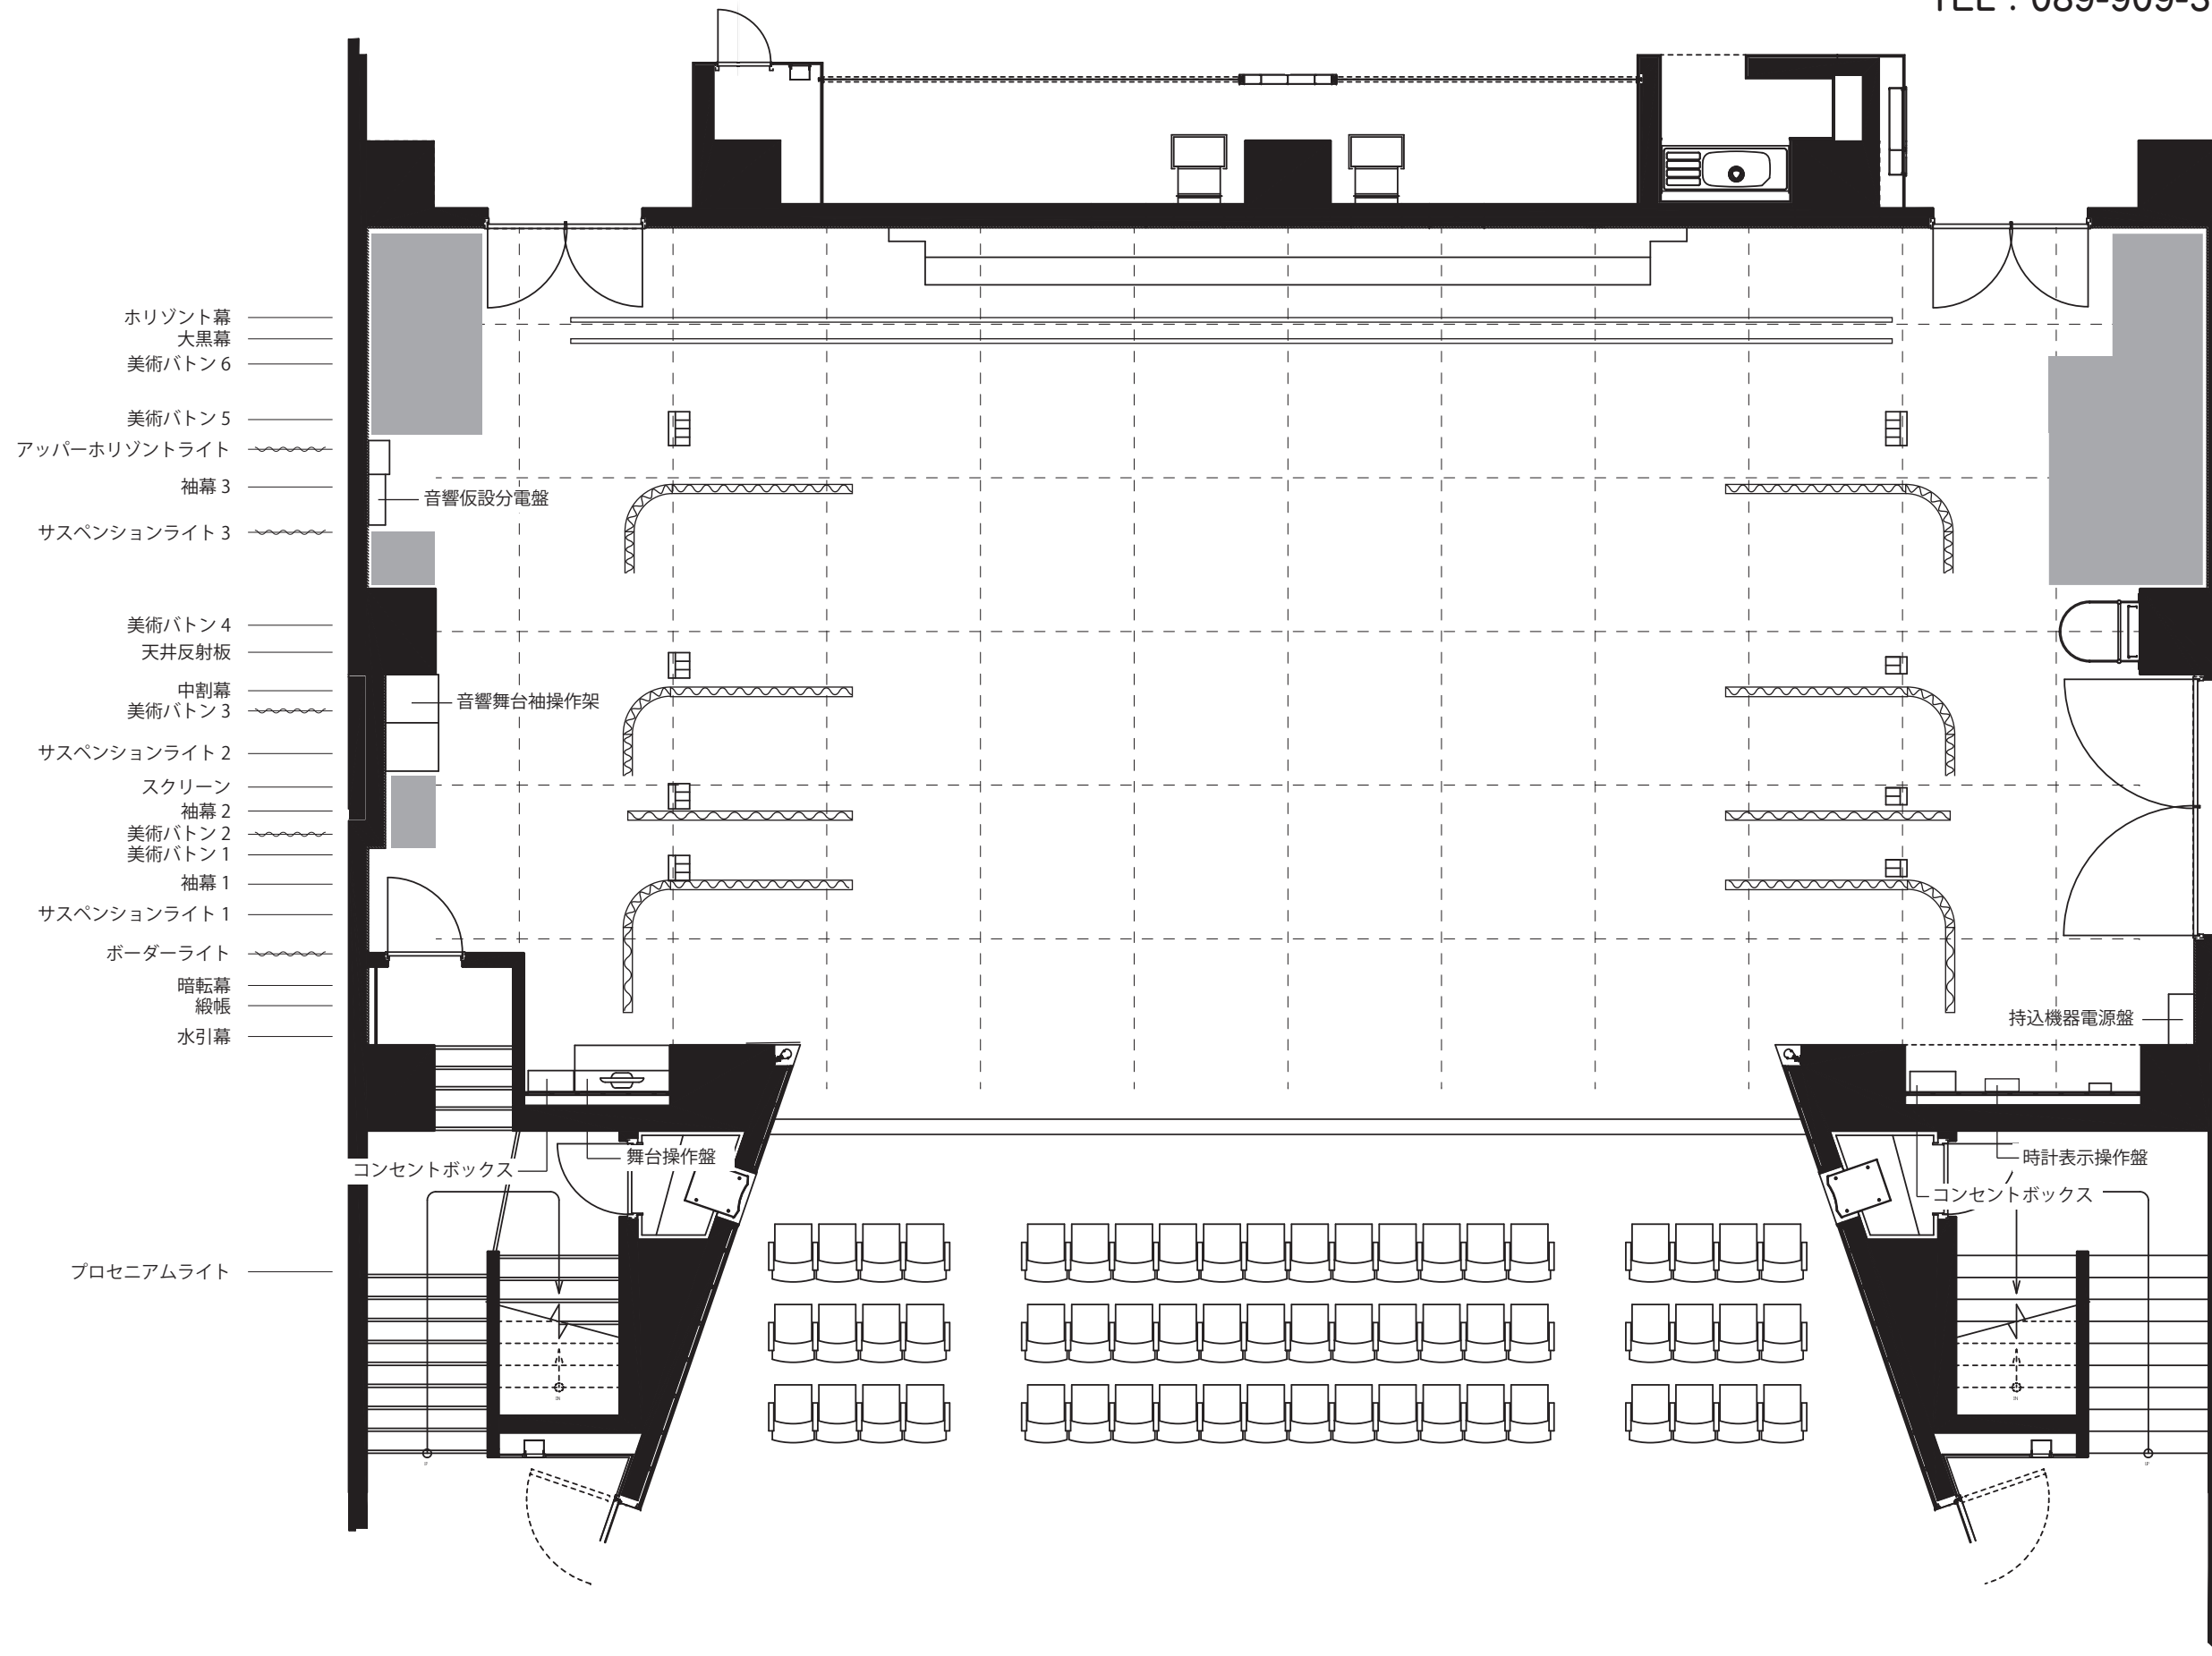

# 舞台平面図 幕構成

(A3 80 : 1)

IYO 夢みらい館  
文化ホール

〒799-3113 愛媛県伊予市米湊 768 番地 2  
TEL : 089-909-3266

間口 12m  
奥行 10m  
高さ 8m

■ 舞台備品収納場所