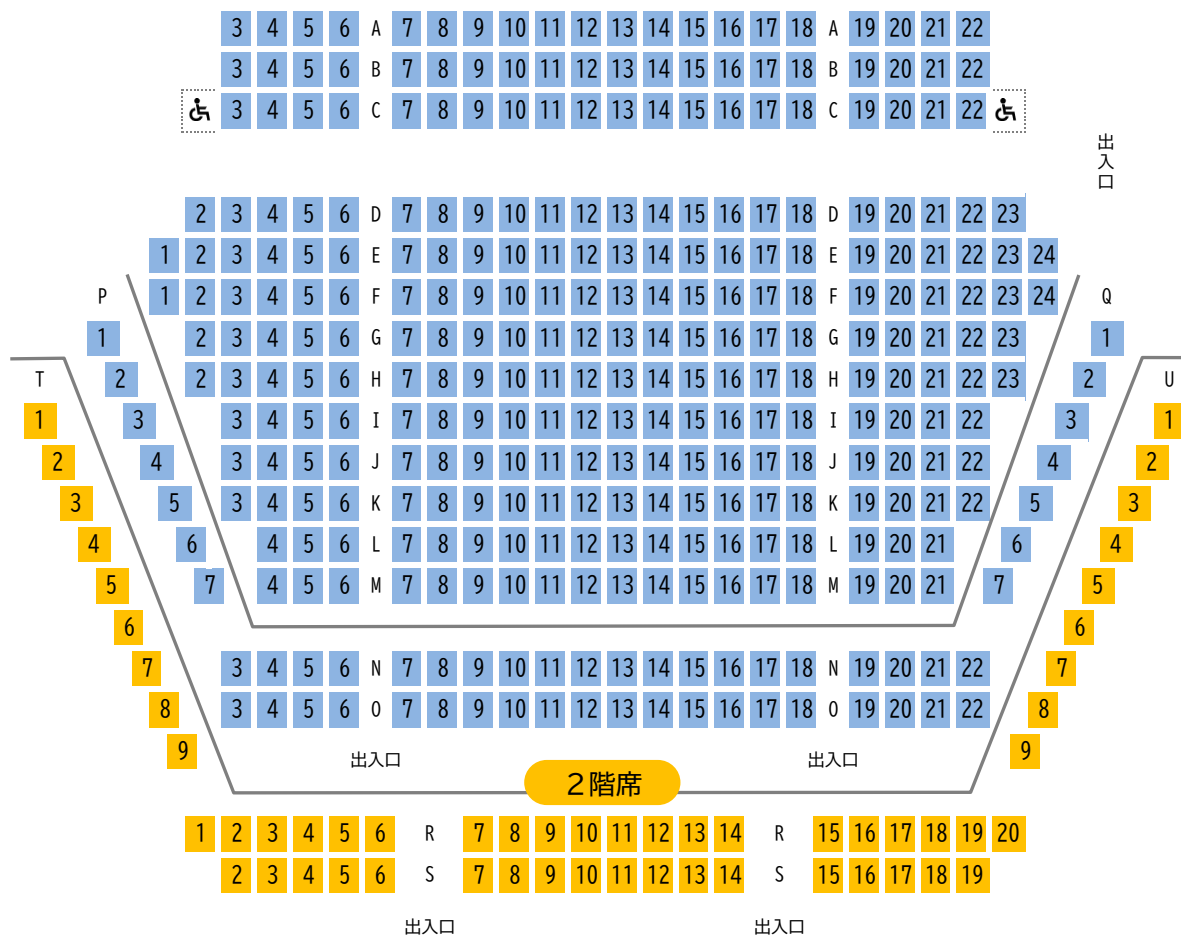

IYO夢みらい館

伊予市文化交流センター

文化ホール座席表

座席数 380席 (1階324席 2階56席)
車いす席 2席 立ち見はできません。

1階席

お客様への注意事項

- 立ち見はご遠慮いただき、必ず座席に座ってご鑑賞ください。
- 客席へは、危険物のほか、食べ物や花束の持ち込みはご遠慮ください。
- 客席へは、水筒やペットボトルなど、ふた付の飲物はお持ち込みいただけます。缶ジュースなどはお持ち込みいただけませんのでご注意ください。
- 客席は、鑑賞に適した構造となっているため、足元が暗く、段差がございます。公演中に移動するときは十分にご注意ください。
- 感染症対策のため、館内ではマスクをご着用いただき、ホールを出入りするときは手指消毒をお願いいたします。また、座席の後ろや横にできるだけ顔を向けないようご注意ください。
- スタッフの指示に従い、通路、ロビー、ホワイエなどで混みあわないようご協力ください。
- その他、主催者からの注意事項をお守りいただき、快適にお過ごしください。